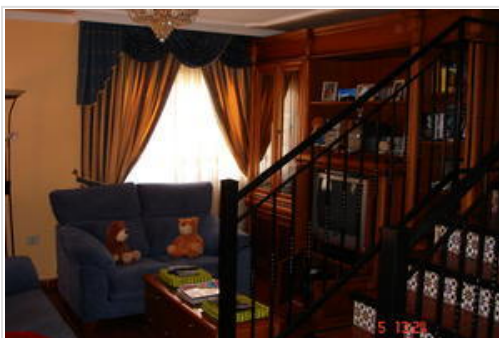

Villetta a schiera - 3 Camere - Adeje - 3T255

Proprietà tipo	Villetta a schiera		
Località	Adeje, Adeje		
Piscina	Piscina condominiale		
Vista	Vista mare , Vista montagna, Vista mare parziale, Vista mare e montagna, Vista interna, Vista giardino		
Vendita	240 000 € 280 000 €	Codice	3T255
Costruito	210m²	Abitabile	150m²
Balcone	Si	Garage	Si
Cucina	Separata	Camere	3
Bagni	3	Mobili	Ammobigliato
Sgabuzzino	Nel garage		